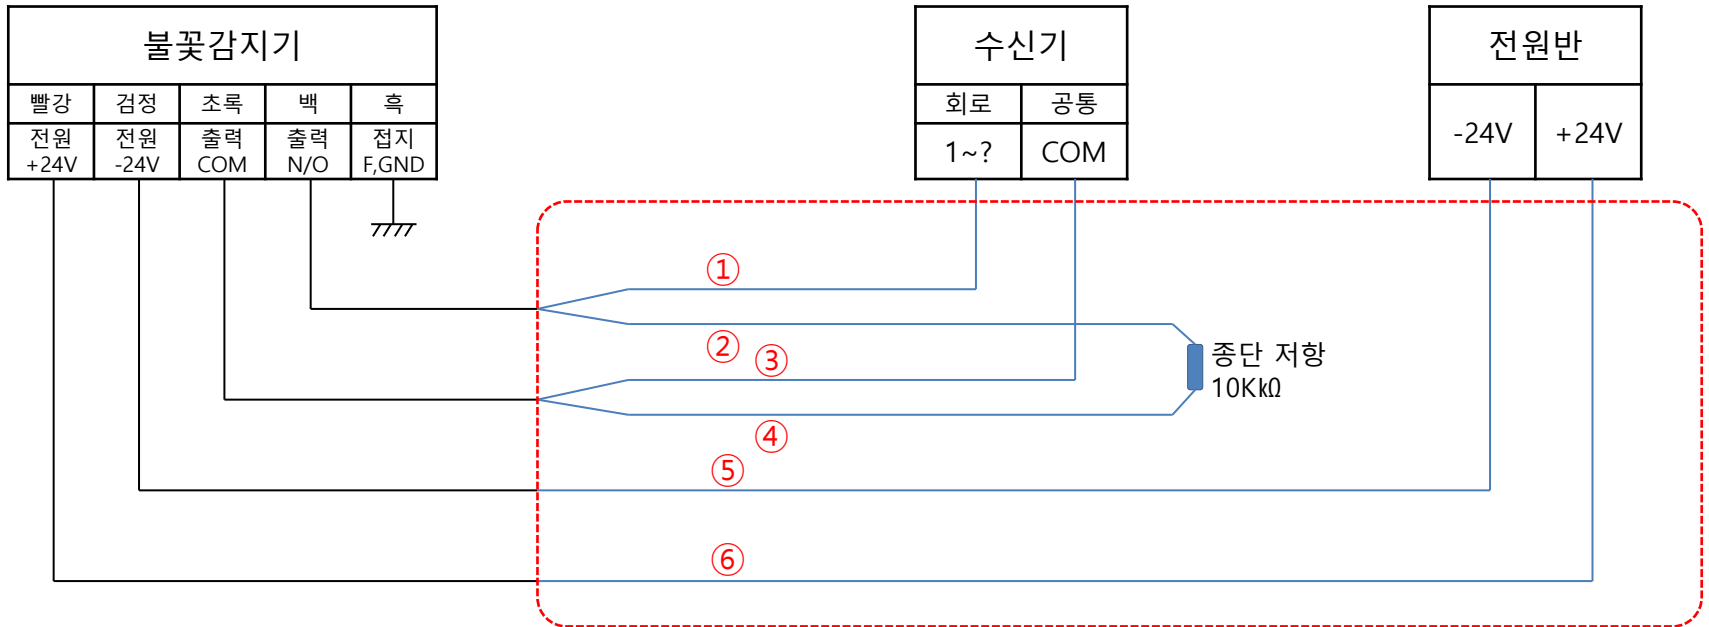

(주)도요테크놀러지
불꽃감지기 케이블 포설에 관한 설명

2024. 11

1. 기본 포설 이해

- 기본적으로 포설은 6가닥을 포설한다.

기본 6P 포설

2. 다수 감지기 포설 예

3. 다수 병렬 그룹 포설 예

병렬 방식 포설 (4개 감지기를 1회로로 묶을때)