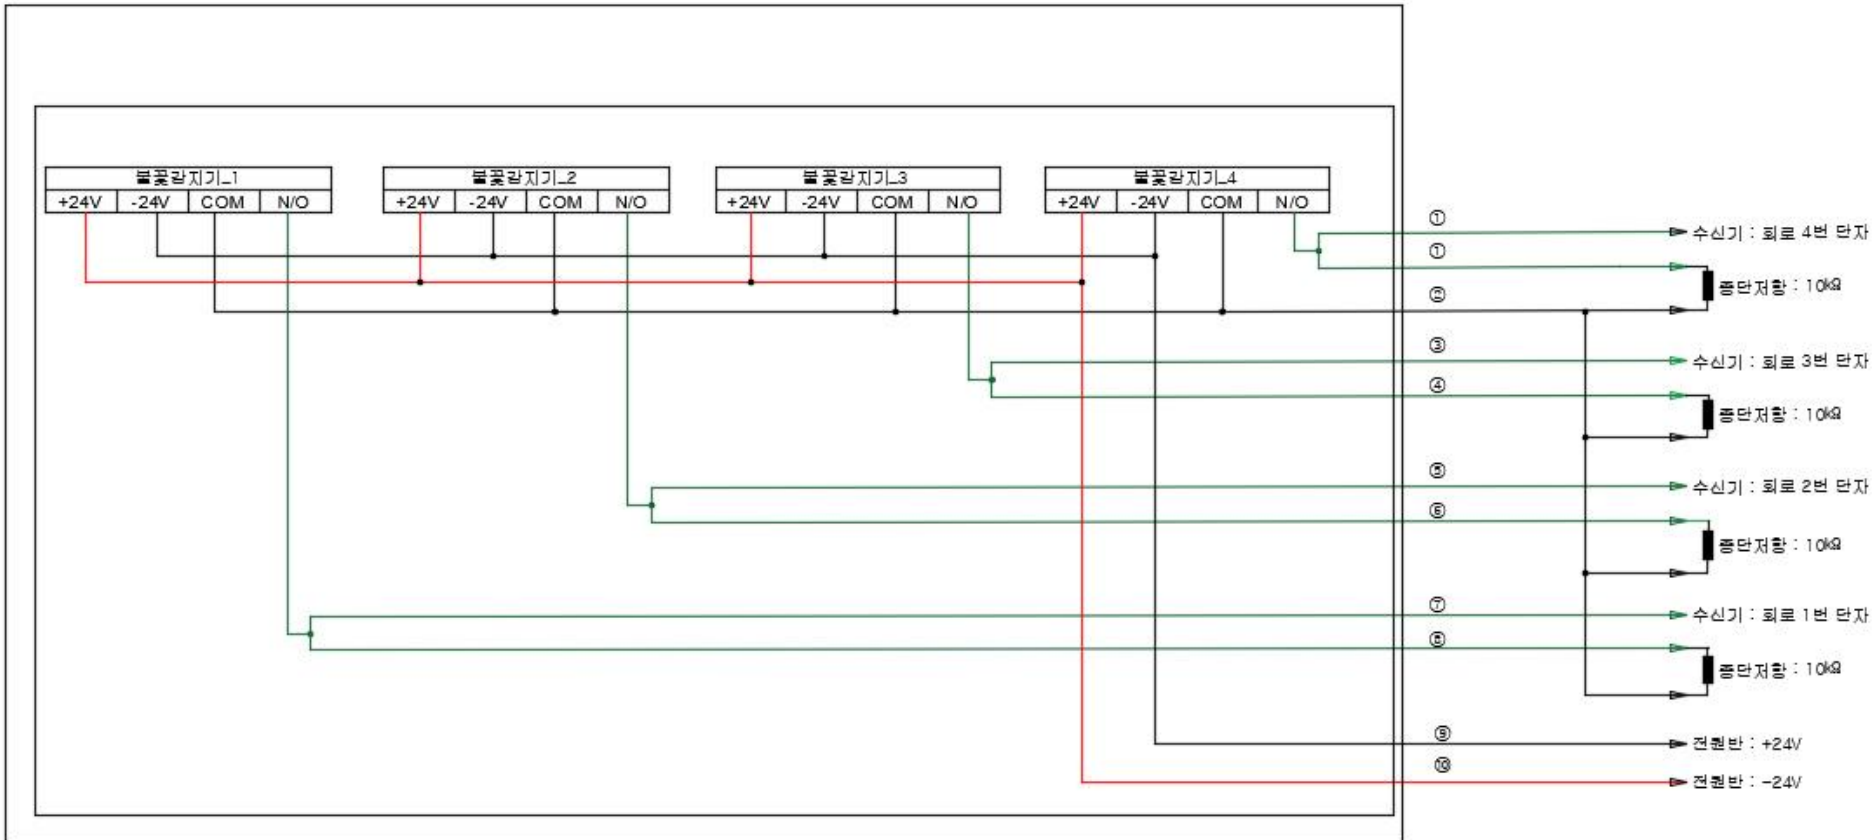

(주)도요테크놀러지
불꽃감지기 케이블 포설에 관한 설명

2024. 11

1. 기본 포설 이해

- 기본적으로 포설은 6가닥을 포설한다.

기본 6P 포설

2. 다수 감지기 포설 예

3. 다수 병렬 그룹 포설 예

병렬 방식 포설 (4개 감지기를 1회로로 묶을때)